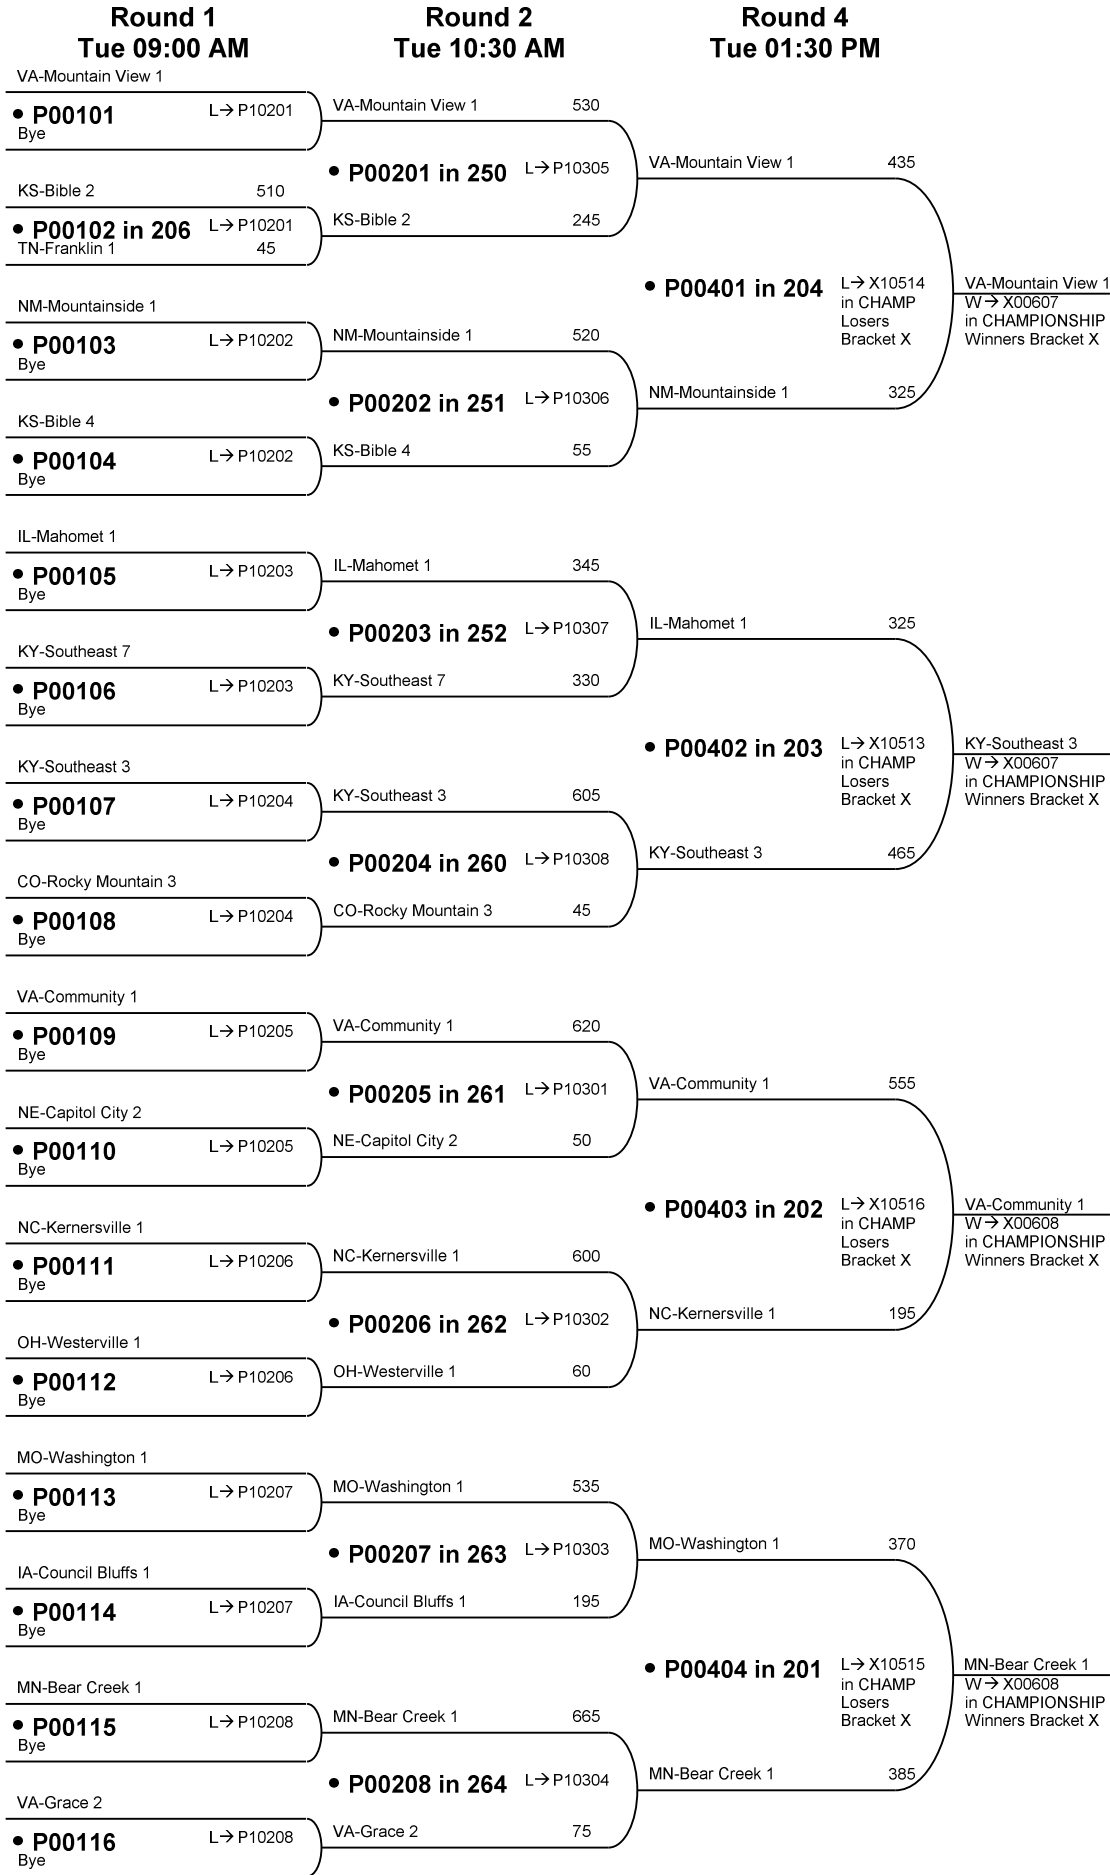

51st National Bible Bowl